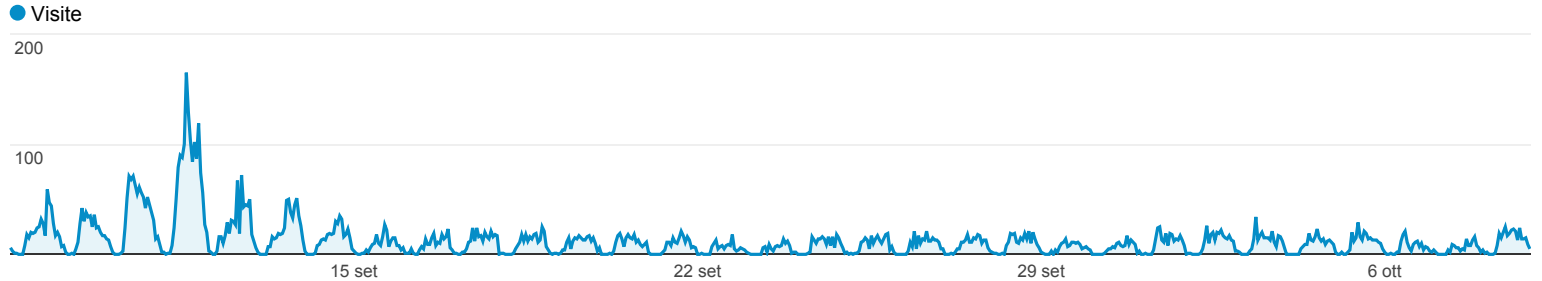

Panoramica visitatori

% di visite: 100,00%

Panoramica

4.269 persone hanno visitato questo sito

-  **Visite: 9.429**
-  **Visitatori unici: 4.269**
-  **Visualizzazioni di pagina: 45.965**
-  **Pagine/visita: 4,87**
-  **Durata media visita: 00:03:53**
-  **Frequenza di rimbalzo: 26,11%**
-  **% nuove visite: 33,06%**